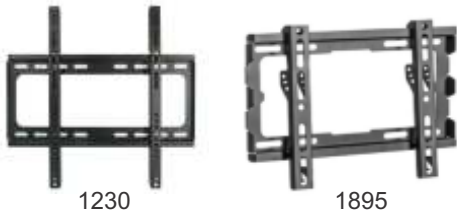

1230

1895

Soporte TV Fijo

Cod.1230 14" a 42" Liviano 4

Cod.1895 23" a 43" Reforzado 4