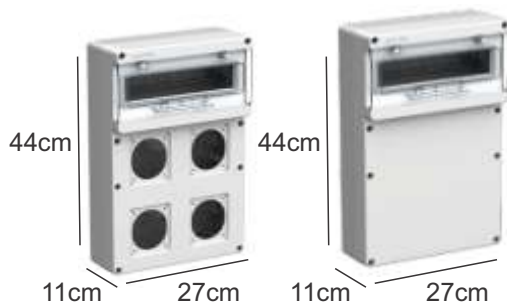

Cod.3474 32A 400V 3P+N+T **10**

**Toma embutir para tablero**

Cod.3478 10A IP-44 **10**

Cod.3479 20A IP-44 **10**

**Caja medidor**

Cod.2537 monofásico **12**

Cod.2672 trifásico **1**

**Tablero para obra 12 módulos**