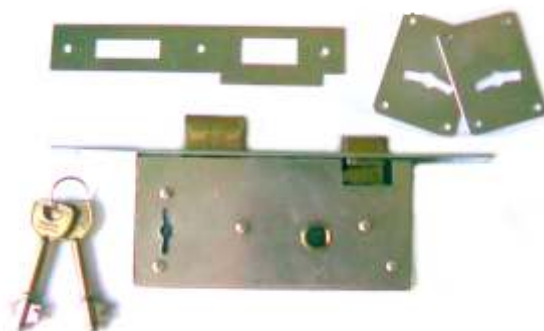

Doble paleta de seguridad

Modelo 2000 Caja de 136x63mm. Frente de 216x25mm
Modelo 2001 Caja de 127x63mm. Frente de 180x20mm
Modelo 2002 Caja de 127x63mm. Frente de 216x25mm

Cod.1706 Modelo 2000 Derecha **24**
Cod.1709 Modelo 2001 Derecha **24**
Cod.1707 Modelo 2002 Derecha **24**